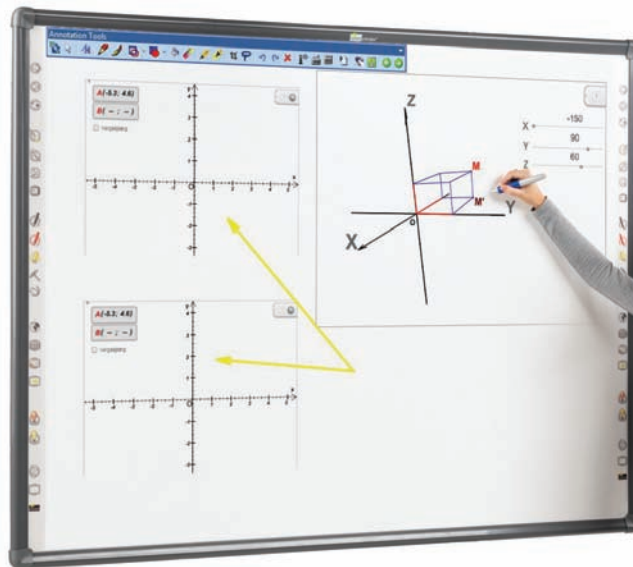

C-TOOLS

De gratis C-tools software wordt meegeleverd met de communicator. Deze onderwijs software bevat meer dan 10.000 foto's, media en achtergronden. Maak aantekeningen over elk programma dat draait en print, sla op of verstuur per e-mail.