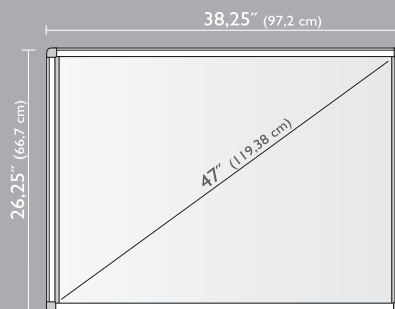

tafel model, steun en tas incl.

Specificaties Communicator77

Actief gebied (HxW)	160,8 x 115,8 cm
Afmeting buitenzijde	168 x 123 cm
Diagonaal	77"
Gewicht	16,3 kg
Technologie	Elektromagnetisch/Digitaal
Interactief beschrijfbaar oppervlak	Formica
Electronische pen	Ja
Computer connectie	USB (standaard) of Serieel RS-232
Resolutie	1000 lijnen per inch