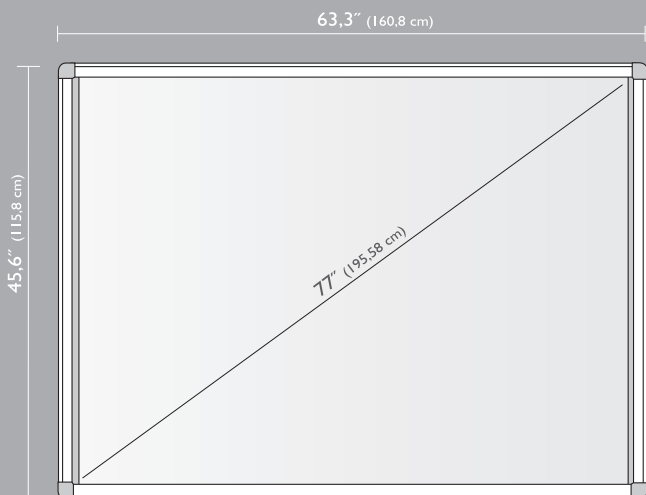

tafel model, steun en tas incl.

Specificaties Communicator77

Actief gebied (HxW)	160,8 x 115,8 cm
Afmeting buitenzijde	168 x 123 cm
Diagonaal	77"
Gewicht	16,3 kg
Technologie	Elektromagnetisch/Digitaal
Interactief beschrijfbaar oppervlak	Formica
Electronische pen	Ja
Computer connectie	USB (standaard) of Serieel RS-232
Resolutie	1000 lijnen per inch